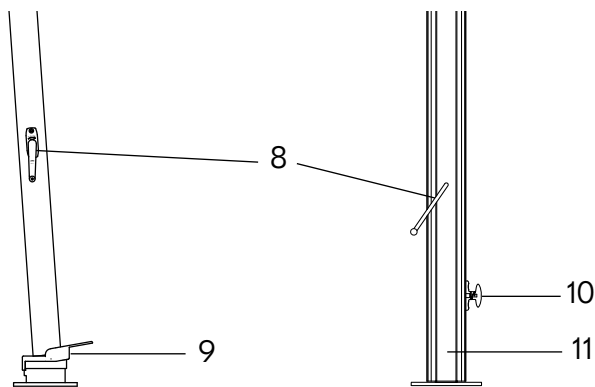

Freiarmschirm

1. Arretierungsschlitten
2. Gelenk für Kragarm
3. Stützstrebe mit Gelenk für Kragarm
4. Oberes Drehteil mit Führungsrohr
5. Unteres Drehteil
6. Spann-/Stützstrebe
7. Strebenendstück
8. Handkurbel
9. Drehgelenk
10. Arretierbolzen
11. Innenhülse

FS 300 × 300 / Ø 350 m

FS 400 × 400 m