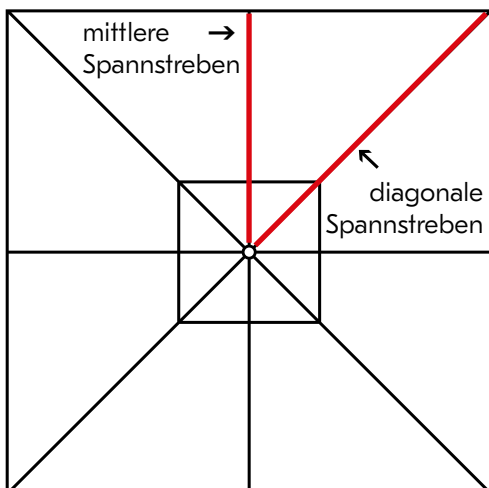

Quadratischer Freiarmschirm

Schirmgröße	Diagonale Spannstrebe	Mittlere Spannstrebe
300 × 300 cm	209 cm	148 cm
400 × 400 cm	279 cm	199 cm