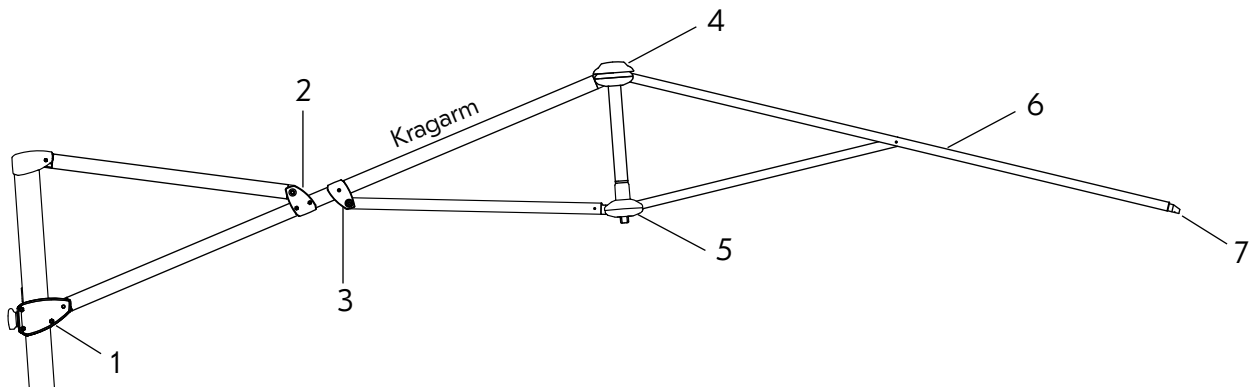

Freiarmschirm

1. Arretierungsschlitten
2. Gelenk für Kragarm
3. Stützstrebe mit Gelenk für Kragarm
4. Oberes Drehteil mit Führungsrohr
5. Unteres Drehteil
6. Spann-/Stützstrebe
7. Strebenendstück
8. Handkurbel
9. Drehgelenk
10. Arretierbolzen
11. Innenhülse

FS 300 × 300 / Ø 350 m

FS 400 × 400 m