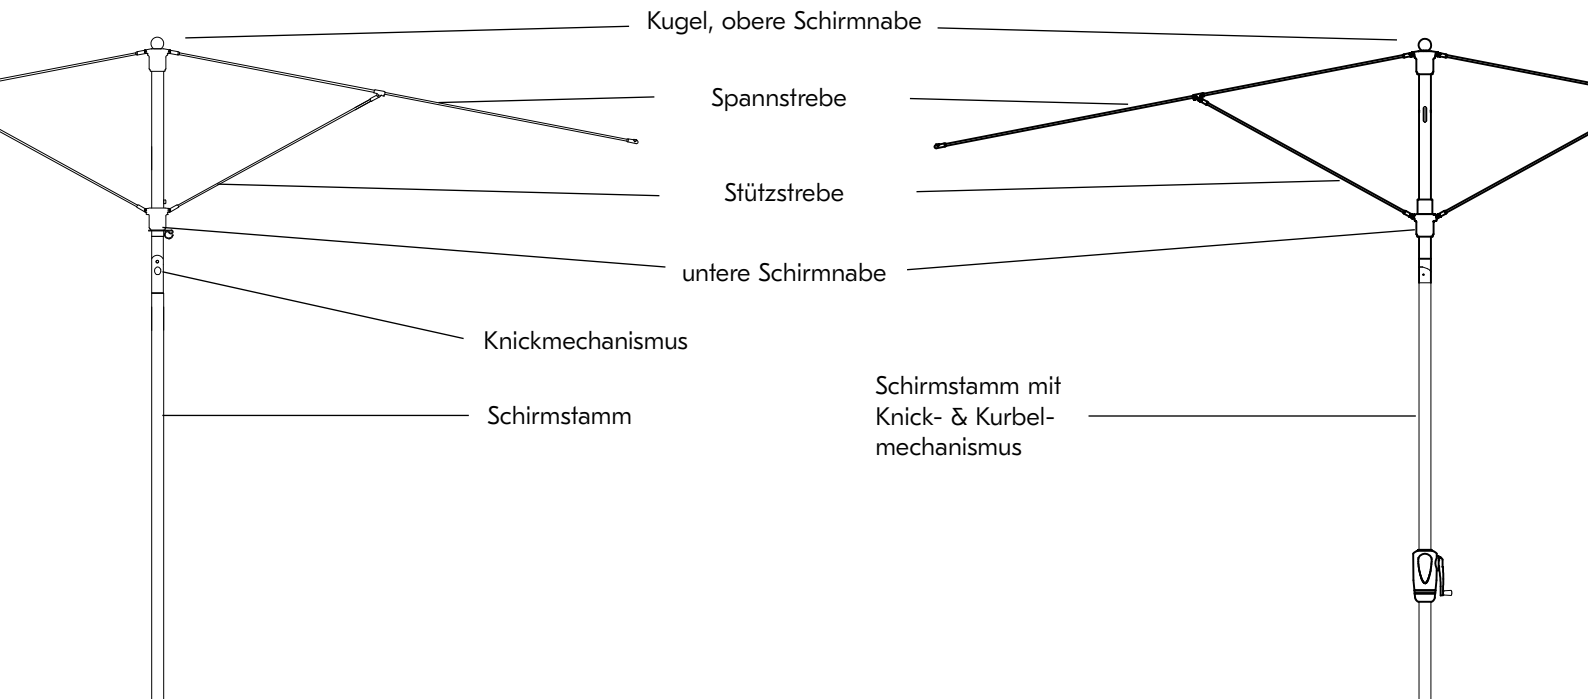

Pagodenschirm