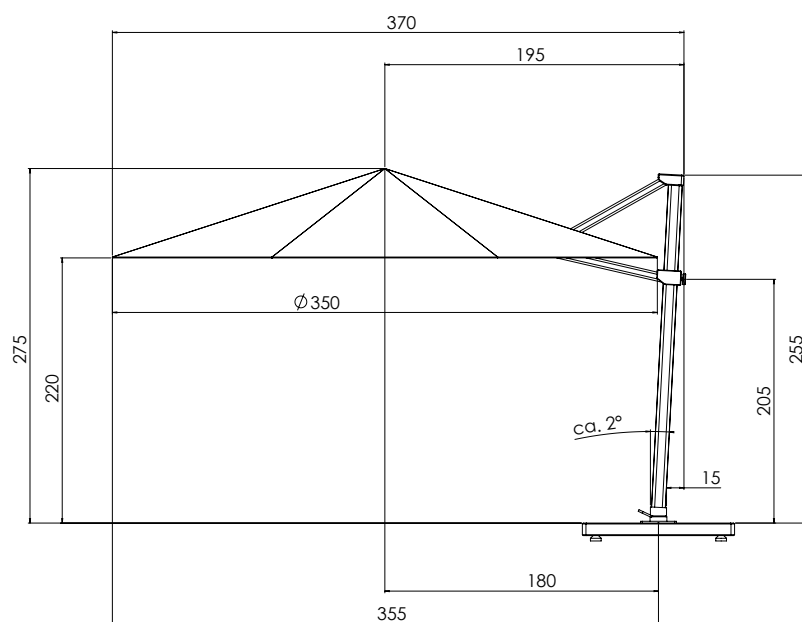

Freiarmschirm Rund 350 cm

Maße

Alle Maße ca. Angaben in cm