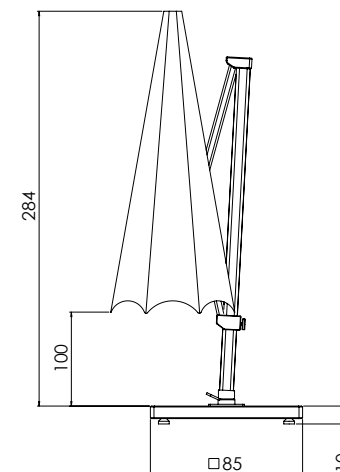

Freiarmschirm Rund 350 cm

Maße

Alle Maße ca. Angaben in cm