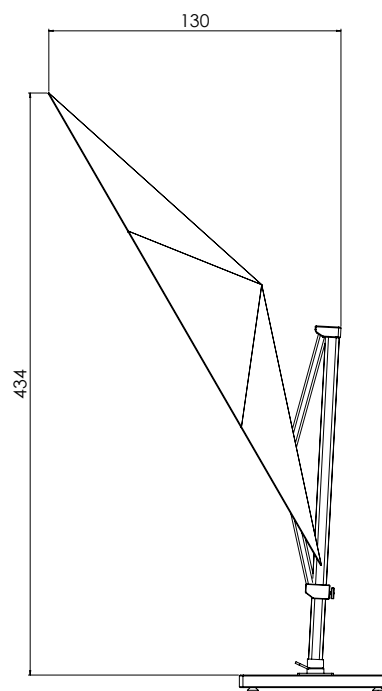

Freiarmschirm Rund 350 cm

Maße

Alle Maße ca. Angaben in cm